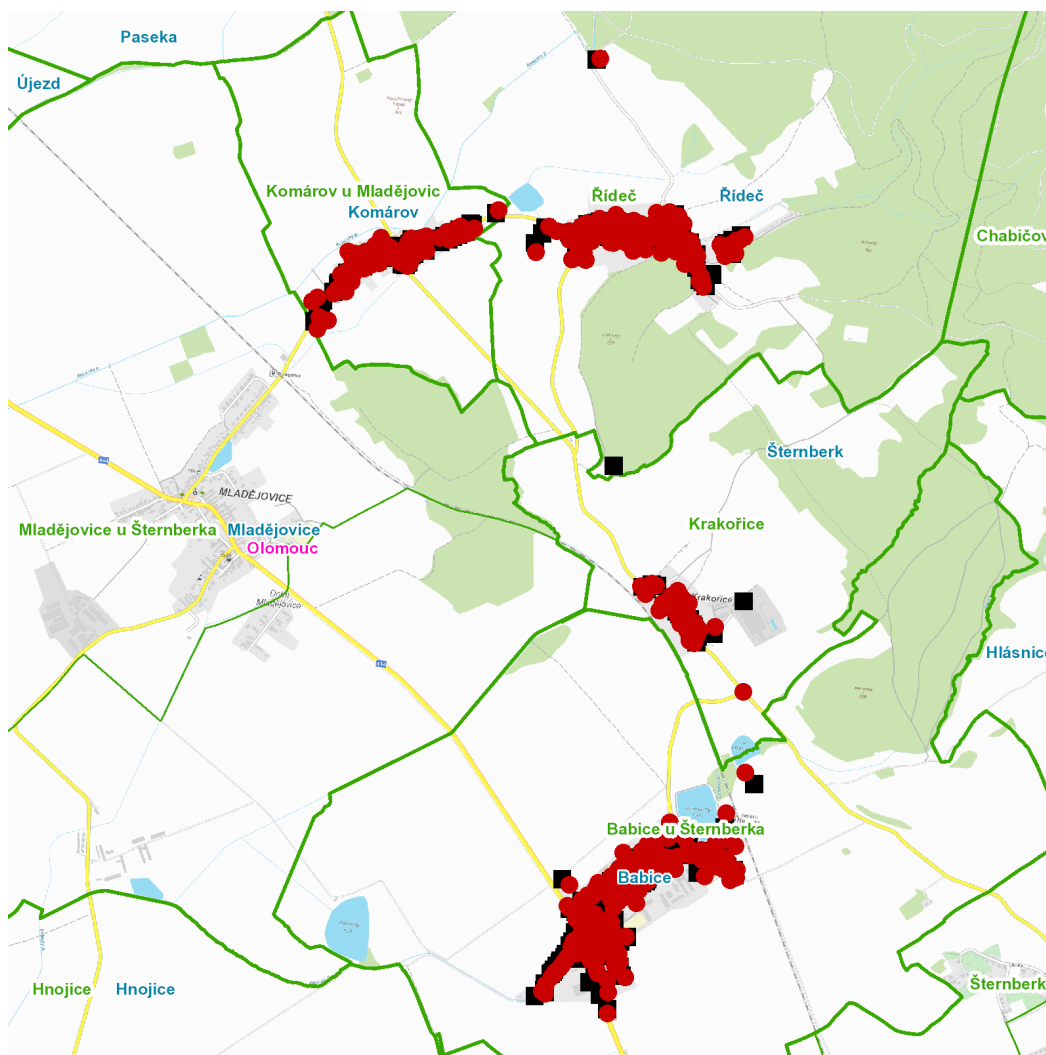

dne **14. 8. 2024** od **7:00** do **15:00** hodin

Plánovaná odstávka zahrnuje tyto lokality:**Babice (okres Olomouc)**

č. p. 1, 3-46, 50, 52-57, 60, 61, 62, 64-79, 82, 83, 85-91, 93, 96, 98-105, 107-111, 114-129, 131, 132, 133, 135, 137, 138, 141, 142, 143, 144, 146-151, 154, 156, 158, 160, 161, 164

č. ev. 920-928, 954

kat. území **Řídeč** (kód **696986**): parcelní č. 65/1, 66, 78/2, 81/3, 186/2, 325/2, 680

Šternberk (okres Olomouc)

část obce **Krakořice**

č. p. 1-18, 20, 22, 23, 25, 26, 27, 29, 30, 32-36

dne 14. 8. 2024 od 7:00 do 15:00 hodin**Orientační mapový podklad odstávkou dotčených lokalit****VYSVĚTLIVKY**

- – adresy dotčené odstávkou elektřiny
- – místa připojení k elektrické síti dotčená odstávkou