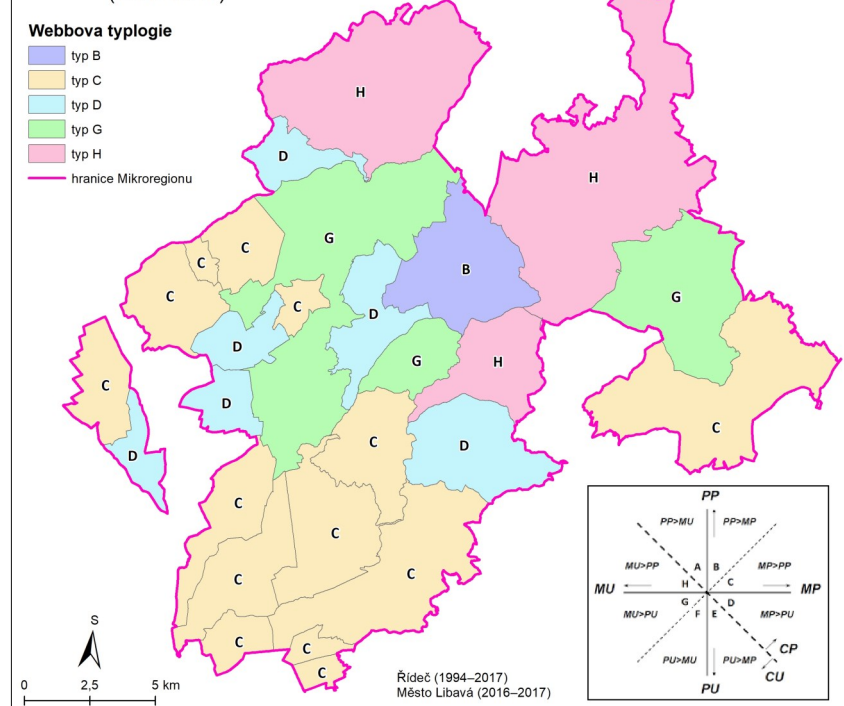

WEBBOVA TYPOLOGIE OBCÍ (1993–2017)

K porovnání, zda obec získává nebo ztrácí obyvatele, a jestli je to zapříčiněno přirozenou (porodnost; úmrtnost) nebo mechanickou (imigrace; emigrace) měnou, slouží tzv. **Webbova typologie obcí**.

Na území Mikroregionu Šternbersko se můžeme setkat s **pěti typy obcí**. Jedinou obcí „typu B“ je *Horní Loděnice*, která získává obyvatele jak přirozeně tak stěhováním, přičemž přirozený přírůstek je vyšší než migrační přírůstek. Celkem 14 obcí je „typu C“. Jsou to obce na jihu území a dále *Hlásnice, Řídeč, Komárov, Mladějovice, Žerotín* a *Město Libavá*. Tyto obce získávají obyvatele také přirozeným přírůstkem ale i stěhováním, přičemž stěhování převažuje. Dále jsou zastoupené obce „typu D“. Pro ně jsou charakteristické přirozené úbytky obyvatel (více obyvatel umírá, než se rodí), ale míra imigrace je tak vysoká, že se rodí), ale míra imigrace je tak vy-

soká, že obce se stále početně rozrůstají, ovšem s rizikem postupné výměny obyvatelstva. Jedná se o *Liboš, Lužice, Babice, Lipinu, Mutkov* a *Jívovou*. Obcemi „typu G“ jsou *Norberčany* a *Šternberk*. Tyto obce jsou již úbytkové. Mají přirozený i migrační úbytek, přičemž ten migrační převyšuje. *Huzová, Hraničné Petrovice* a *Moravský Beroun* jsou obcemi „typu H“. Ačkoliv se zde více obyvatel rodí, než umírá, lidé se odsud vystěhovávají, a proto jsou tyto obce úbytkové.