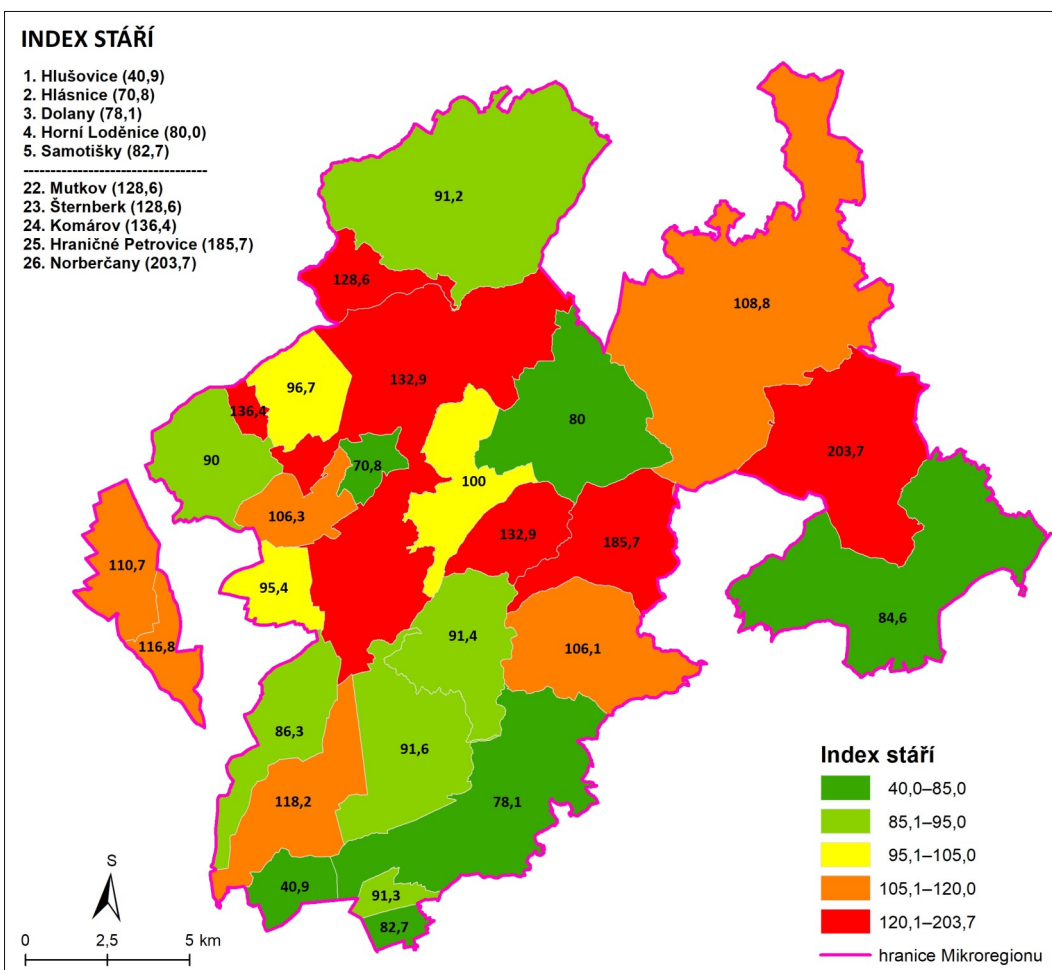

Šternbersko ve světle statistiky II. (meziobecní srovnání)

V rámci **dotazníkových šetření**, které byly provedeny v rámci zpracování programů rozvoje u 18 obcí Mikroregionu se zjišťovala mj. i spokojenost občanů s životem v daných obcích. **Celkově se podařilo oslovit 1 978 respondentů.**

- *Velmi dobře se žije 32 % respondentů.*
- *Více než polovina (52 %) respondentů odpověděla, že se jí v obcích žije spíše dobře.*
- *15 % dotazovaných odpovědělo neutrálně (v obci se mi nežije ani dobře, ani špatně).*
- *Pouhá 2 % respondentů odpověděla, že se jim v jejich obci žije špatně.*

Jedním z dalších ukazatelů, který jsme hodnotili, byl tzv. **index stáří**. Ten ukazuje, kolik obyvatel ve věku 65 a více let připadá na 100 dětí ve věku 0–14 let. Pokud je hodnota indexu stáří nižší než 100, žije v obci více dětí než seniorů. Pokud je vyšší než 100, tak v obci žije více seniorů než dětí.