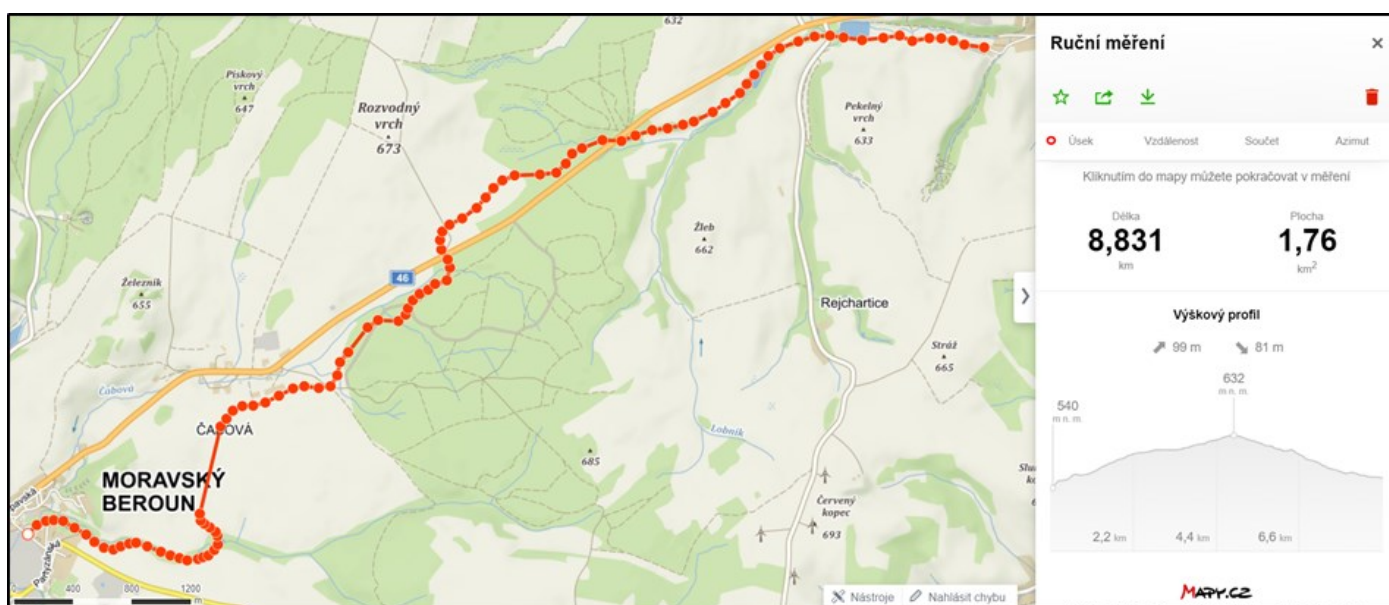

Novinky z koordinace rozvoje cyklodopravy na Šternbersku

- 2. října 2018 došlo ke **slavnostnímu otevření podjezdu pro cyklisty** pod mostem ev. č. 4468-1 ve Štarnově. Tento projekt realizoval Mikroregion Šternbersko.
- Probíhá zpracování projektové dokumentace a **příprava propojení města Šternberk a Uničov pomocí cyklostezky** v úseku Babice–Mladějovice–Újezd. **V případně získání dotace je předpoklad na realizaci v roce 2020.**
- Intenzivně pracujeme **na přípravě propojení cyklostezky Hvězdná směrem na Litovelské Pomoraví** (SŽDC projektuje propustky pod železničním koridorem) a na přípravě **cyklostezky Štěpánov (Březce) – Olomouc**. Bude zpracována vyhledávací studie a projektová dokumentace, průběžně budou řešeny majetkoprávní záležitosti v koordinaci Mikroregionu Šternbersko.
- Proběhlo přípravné jednání se zástupci Moravského Berouna a obce Dvorce k možnosti realizace tzv. **dražní cyklostezky Moravský Beroun – Dvorce**. Úzkokolejná trať v tomto úseku byla uvedena do provozu v roce 1898, ten byl ukončen v roce 1933, přičemž koleje byly sнесené v roce 1937. Bude zpracována vyhledávací studie, která prověří možnosti realizace této stavby na bývalém tělese dráhy.

Slavnostní otevření podjezdu pro cyklisty u Štarnova 2. října 2018.

Jednání k přípravě cyklostezky Štěpánov – Olomouc ve Štěpánově 17. ledna 2019.

Trasa zrušené úzkokolejky: možná budoucí cyklostezka?

Moravské regiony se učí společně

Realizace projektu Moravské regiony se učí společně umožnila v roce 2018 realizovat **vydání stolního kalendáře** Mikroregionu Šternbersko 2019 aneb stol let republiky.

Vícedenní vzdělávací exkurze představitelů samospráv proběhla v září 2018 v území regionu Valašského Klobucka.